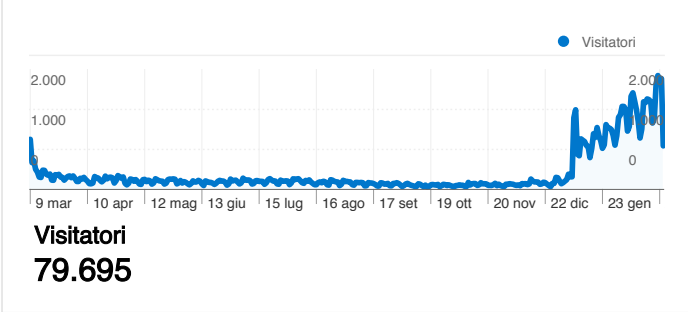

**Uso del sito**

**109.566** Visite

**38,79%** Frequenza di rimbalzo

**799.468** Visualizzazioni di pagina

**00:05:34** Tempo medio sul sito

**7,30** Pagine/Visita

**69,73%** % visite nuove

**Panoramica visitatori** **Overlay mappa**

**79.700 persone hanno visitato questo sito**

 **109.575** Visite

 **79.700** Visitatori unici assoluti

 **799.510** Visualizzazioni di pagina

 **7,30** Media visualizzazioni di pagina

 **00:05:34** Tempo sul sito

## 109.566 visite provenienti da 105 Paesi/zona

1 - 10 di 105

**Complessivamente, le pagine di questo sito sono state visualizzate 799.510 volte**

 **799.510** Visualizzazioni di pagina

 **502.446** Visualizzazioni uniche

 **38,79%** Frequenza di rimbalzo