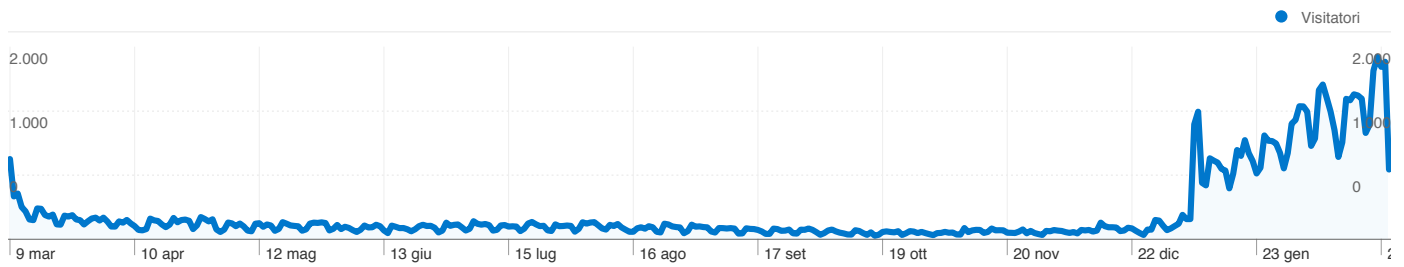

**Uso del sito**

**109.566** Visite

**38,79%** Frequenza di rimbalzo

**799.468** Visualizzazioni di pagina

**00:05:34** Tempo medio sul sito

**7,30** Pagine/Visita

**69,73%** % visite nuove

**Panoramica visitatori** **Overlay mappa**

**Panoramica sulle sorgenti di traffico** **Panoramica dei contenuti**

Pagine	Visualizzazioni di pagina	% visualizzazioni di pagina
/	79.052	9,90%
/bb.cfm?r=16	31.411	3,93%
/ricerche_speciali_2.cfm	19.183	2,40%
/bb.cfm?r=8	18.977	2,38%
/prenota.htm	14.256	1,79%

**79.700 persone hanno visitato questo sito**

 **109.575** Visite

 **79.700** Visitatori unici assoluti

 **799.510** Visualizzazioni di pagina

 **7,30** Media visualizzazioni di pagina

 **00:05:34** Tempo sul sito

1 - 10 di 105

**Complessivamente, le pagine di questo sito sono state visualizzate 799.510 volte**

 **799.510** Visualizzazioni di pagina

 **502.446** Visualizzazioni uniche

 **38,79%** Frequenza di rimbalzo