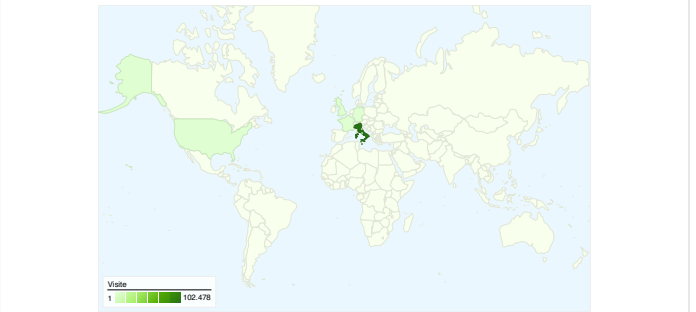

**Uso del sito**

**109.566** Visite

**38,79%** Frequenza di rimbalzo

**799.468** Visualizzazioni di pagina

**00:05:34** Tempo medio sul sito

**7,30** Pagine/Visita

**69,73%** % visite nuove

**Panoramica visitatori** **Overlay mappa**

**79.700 persone hanno visitato questo sito**

 **109.575** Visite

 **79.700** Visitatori unici assoluti

 **799.510** Visualizzazioni di pagina

 **7,30** Media visualizzazioni di pagina

 **00:05:34** Tempo sul sito

Tutte le sorgenti di traffico hanno generato complessivamente 109.566 visite

20,64% Traffico diretto

24,17% Siti di riferimento

55,17% Motori di ricerca

■ Motori di ricerca	60.450,00 (55,17%)
■ Siti di riferimento	26.479,00 (24,17%)
■ Traffico diretto	22.614,00 (20,64%)
■ Altro	23 (0,02%)

## 109.566 visite provenienti da 105 Paesi/zona