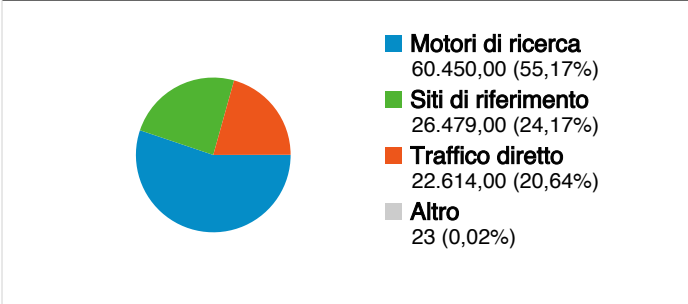

Panoramica sulle sorgenti di traffico **Panoramica dei contenuti**

Pagine	Visualizzazioni di pagina	% visualizzazioni di pagina
/	79.052	9,90%
/bb.cfm?r=16	31.411	3,93%
/ricerche_speciali_2.cfm	19.183	2,40%
/bb.cfm?r=8	18.977	2,38%
/prenota.htm	14.256	1,79%