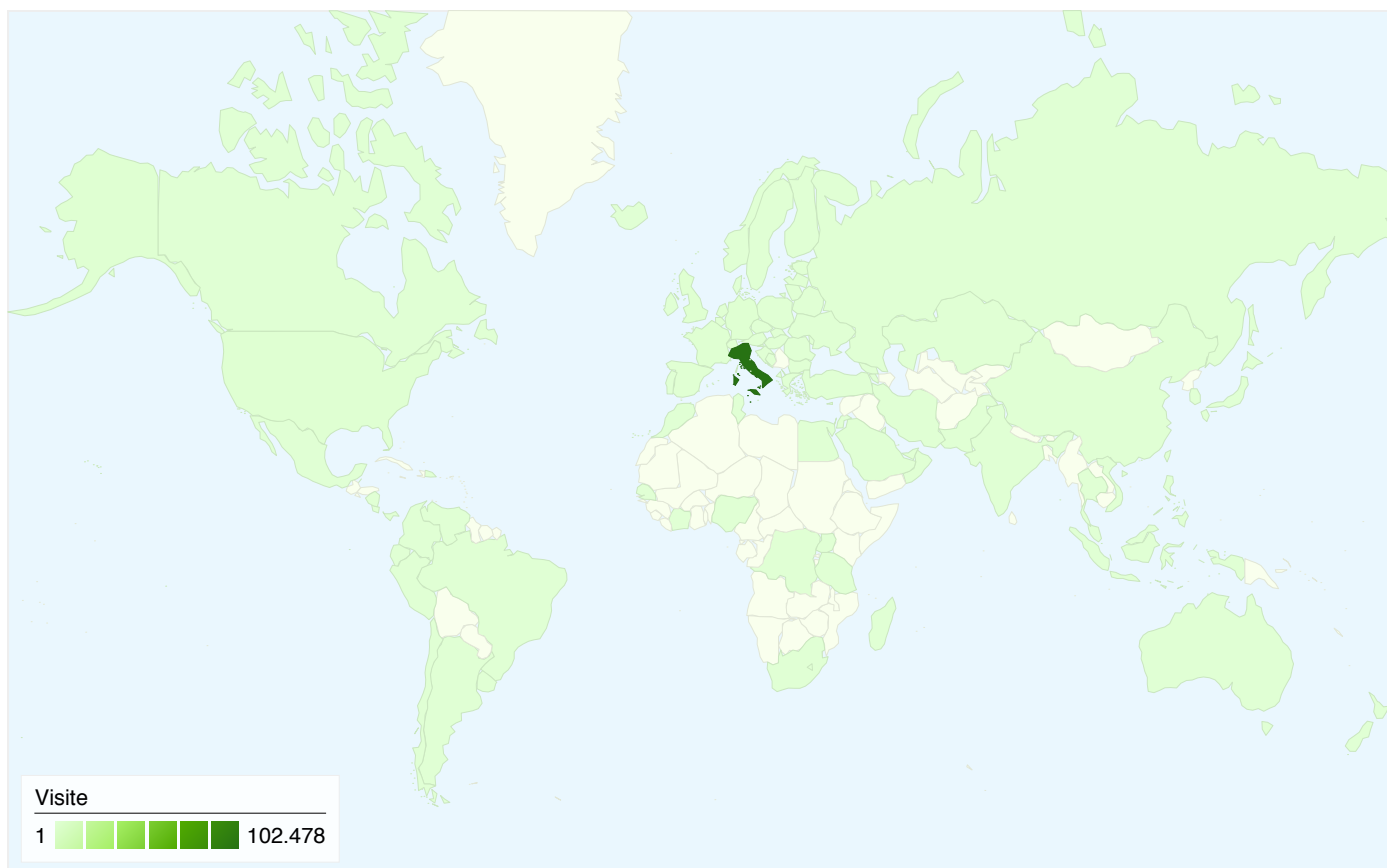

**79.700 persone hanno visitato questo sito**

 **109.575** Visite

 **79.700** Visitatori unici assoluti

 **799.510** Visualizzazioni di pagina

 **7,30** Media visualizzazioni di pagina

 **00:05:34** Tempo sul sito

Tutte le sorgenti di traffico hanno generato complessivamente 109.566 visite

20,64% Traffico diretto

24,17% Siti di riferimento

55,17% Motori di ricerca

■ Motori di ricerca	60.450,00 (55,17%)
■ Siti di riferimento	26.479,00 (24,17%)
■ Traffico diretto	22.614,00 (20,64%)
■ Altro	23 (0,02%)

## Principali sorgenti di traffico

Sorgenti	Visite	% visite	Parole chiave	Visite	% visite
google (organic)	53.307	48,65%	b&b day	6.313	10,44%
(direct) ((none))	22.618	20,64%	b&b day 2010	4.294	7,10%
bed-and-breakfast.it (referral)	10.849	9,90%	bbday	3.128	5,17%
facebook.com (referral)	5.866	5,35%	bbday 2010	1.590	2,63%
google (cpc)	2.083	1,90%	bb day	1.411	2,33%

## 109.566 visite provenienti da 105 Paesi/zona