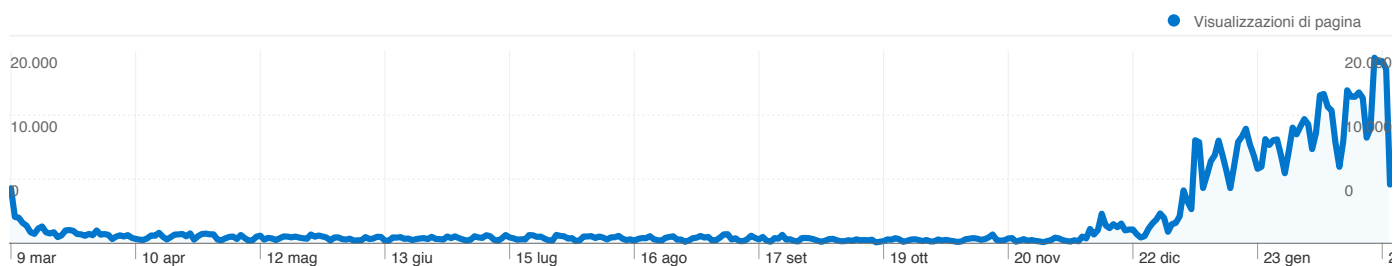

Complessivamente, le pagine di questo sito sono state visualizzate 799.510 volte

799.510 Visualizzazioni di pagina

502.446 Visualizzazioni uniche

38,79% Frequenza di rimbalzo

Contenuti più visualizzati

Pagine	Visualizzazioni di pagina	% visualizzazioni di pagina
/	79.052	9,90%
/bb.cfm?r=16	31.411	3,93%
/ricerche_speciali_2.cfm	19.183	2,40%
/bb.cfm?r=8	18.977	2,38%
/prenota.htm	14.256	1,79%