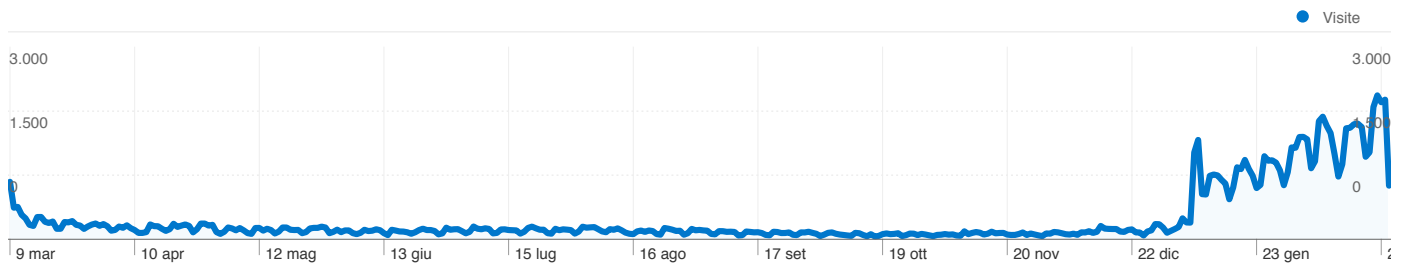

Tutte le sorgenti di traffico hanno generato complessivamente 109.566 visite

20,64% Traffico diretto

24,17% Siti di riferimento

55,17% Motori di ricerca

■ Motori di ricerca	60.450,00 (55,17%)
■ Siti di riferimento	26.479,00 (24,17%)
■ Traffico diretto	22.614,00 (20,64%)
■ Altro	23 (0,02%)

Principali sorgenti di traffico

Sorgenti	Visite	% visite	Parole chiave	Visite	% visite
google (organic)	53.307	48,65%	b&b day	6.313	10,44%
(direct) ((none))	22.618	20,64%	b&b day 2010	4.294	7,10%
bed-and-breakfast.it (referral)	10.849	9,90%	bbday	3.128	5,17%
facebook.com (referral)	5.866	5,35%	bbday 2010	1.590	2,63%
google (cpc)	2.083	1,90%	bb day	1.411	2,33%